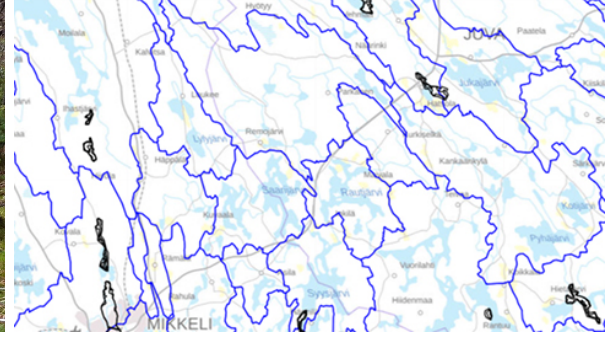

Valuma-alueiden kunnostamisella puhtaat vedet myös tulevaisuudessa

Ihmistoiminnan vaikutuksia voidaan paikata sopivilla vesienhoidollisilla menetelmillä. Omia maa-alueitaan kannattaa tarkastella, löytyisikö sieltä kohteita vesiensuojelurakenteelle tai esimerkiksi suoalueen ennallistamiselle. Toimenpiteet voivat olla isoja tai pieniä riippuen kohteen edellytyksistä. Pienimmillään toimenpide voi olla pohjapattosarjan tekeminen ojaan veden virtauksen hidastamiseksi, jolloin eroosioriski pienenee. Vesiensuojelutoimenpiteiden tarve tulee eteen erityisesti, jos suunnittelee maanpinnan muokkausta tai ojakunnostusta.

[Lue lisää](#)