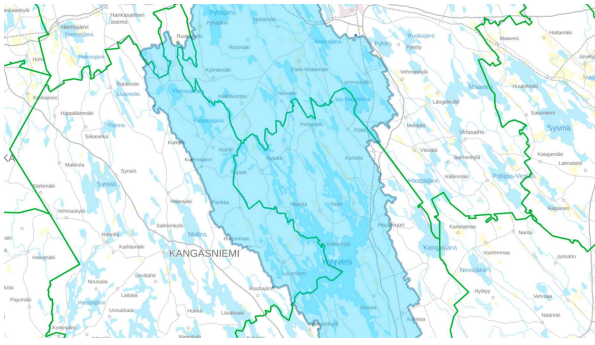

Kyyveden valuma-alueella tehdään töitä vesien hyväksi

Kyyveden valuma-alueella toteutetaan useita vesiensuojeluhankkeita, joiden tavoitteena on parantaa vesistöjen tilaa ja säilyttää Kyyveden hyvä laatu. Meneillään on mm. kosteikkojen ja kaksitasouomien rakentamista, turvetuotantoalueiden turvallista jatkokäyttöä sekä uusia rakenteita Suovunselän alueella. ELY-keskus on seurannut joidenkin rakenteiden toimivuutta näytteenotoin ja virtaamamittauksin.

Hankkeita toteuttavat Metsäkeskus, Kaakkois-Suomen ammattikorkeakoulu Xamk, Kyyveden osakaskunta, ProAgria Etelä-Savo, Lietjärven peltojen ojitusyhtiö sekä Naakkima-Naarajärvi osakaskunta.

Lue lisää

Tutkimusta ja innovaatioita ympäristölaboratorion avoimissa ovissa

Kaakkois-Suomen ammattikorkeakoulun Mikkelin ympäristölaboratorio avasi ovensa 3.12. ja tarjosi kurkistuksen tutkimustiloihin.

Vierailijat pääsivät tutustumaan mm. biohajoavuuden testaukseen, jossa selvisi, että biohajoava muovi ei olekaan niin helppo ratkaisu – paperipussi on edelleen paras vaihtoehto biojätepussiksi.

Vesiosaamisen kehittämisessä nähtiin huipputeknologiaa ja dronella tehtävää näytteenottoa, joka helpottaa vesistöjen tilan seurantaa. Laboratorio toimii vanhassa kasarmin tallissa, jossa historia ja moderni tutkimus kohtaavat.

Lue lisää

Lisätietoja:

Eeva Lahtinen
Kyyveden valuma-alue talkkari
ProAgria Etelä-Savo, Etelä-Savon maa- ja kotitalousnaiset
puhelin 050 470 3884
eeva.lahtinen@proagria.fi

Tule mukaan tapahtumiin

15.12.2025 Ravinteet riittämään – Orgaaniset kierrätyslannoitteet luomuviljelyssä -webinaari, osa 1

Maksuton webinaari, jonka järjestää Uutta Virtaa Järvi-Suomen luomuun -hanke.

[Lue lisää](#)