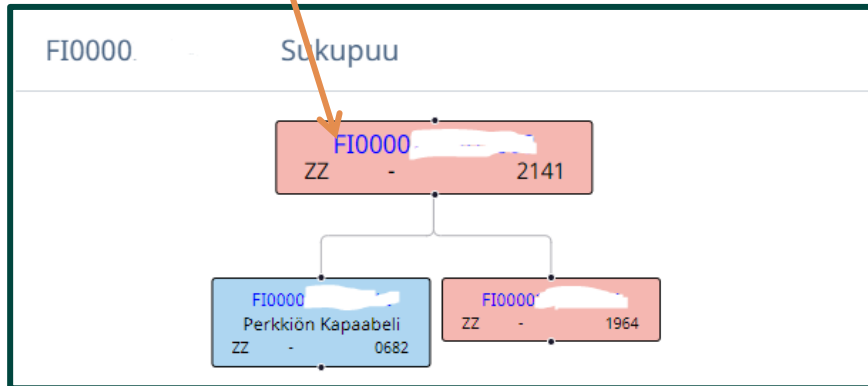

# Stamtavla

- I vyn Stamtavla öppnas alla tackor eller getter i besättnigen.
- Genom att klicka på EU-signumet öppnas djurets släkträd
- Genom att klicka på EU-signumet i släkträdet ser du djurets uppgifter på djurkortet