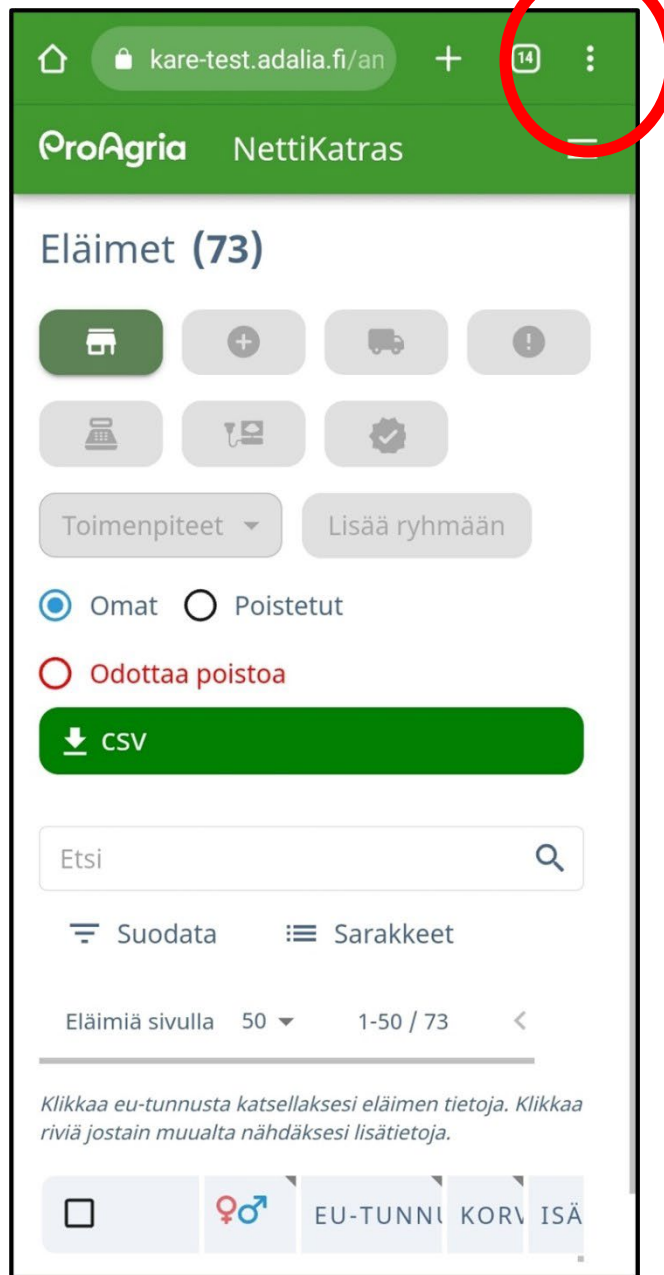

ProAgria

NettiKatras

Mobiiliversiön näyttönäkymä

9/2024

Etsi selaimen asetusvalikko

(kolme pistettä tai viivaa
näytön ylä- tai alareunassa)

Jos asetussivustoa ei näy,
mene sivun yläreunaan ja
hivuta sormea näytöllä
alaspäin. Tällöin sivuston
osoiterivi ja asetussivusto
tulevat näkyviin.

Napsautettuasi valikon auki, etsi painike ”Tietokonesivusto” ja paina sitä.

Näkymä muuttuu mobiili-näkymäksi, jolloin käytöstä tulee helpompaa.

Näyttöä saa tarpeen vaatiessa suuremmaksi tai pienemmäksi hivuttamalla kahta sormea näytöllä lähemmäs tai kauemmas toisistaan.