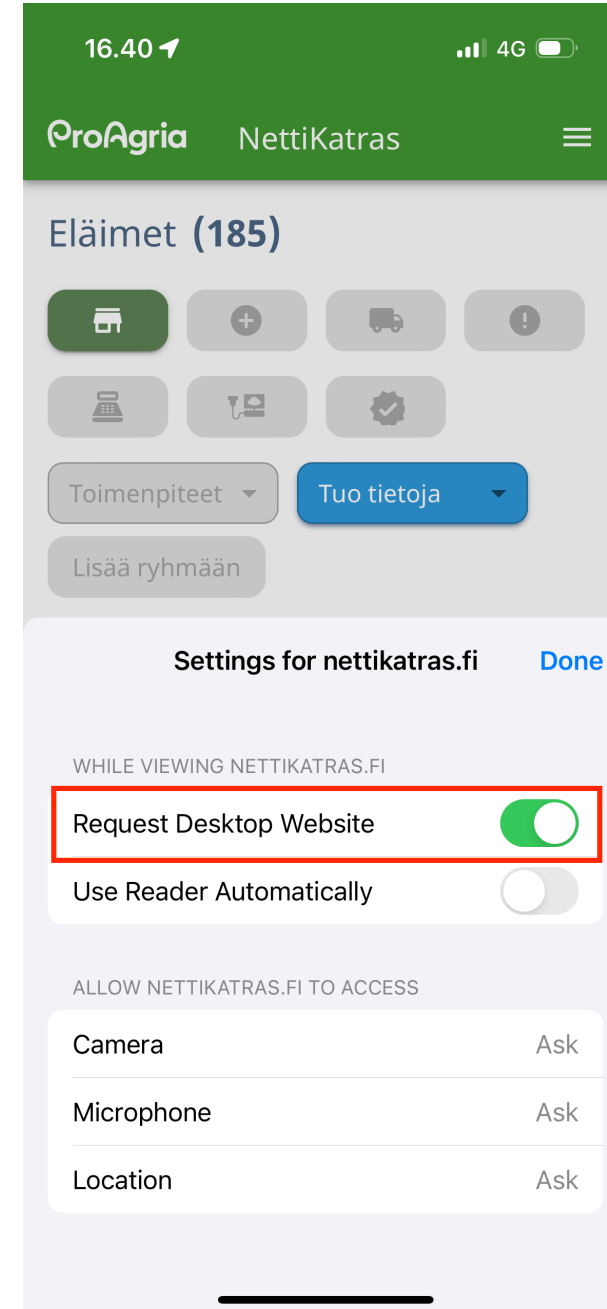

ProAgria

NettiKatras

iPhonella

Kun NettiKatras on auki iPhonen Safari-selaimessa (oletuksena käytössä), paina osoiterivillä näkyvää "AA".

Valitse avautuvasta valikosta kohta 1, jos haluat katsella auki olevaa sivun työpöytäversiota. Kun lataat sivun uudelleen tai avaat jonkin toisen sivun, työpöytäversio poistuu käytöstä.

iPhonella

Jos haluat, että nettikatrass.fi avautuu aina työpöytäversiona, valitse edellisestä kuvasta kohta 2. Sen jälkeen avautuvasta valikosta voit aktivoida työpöytäversion pysyvästi käyttöön avoimna olevalle verkkosivustolle (nettikatrass.fi).