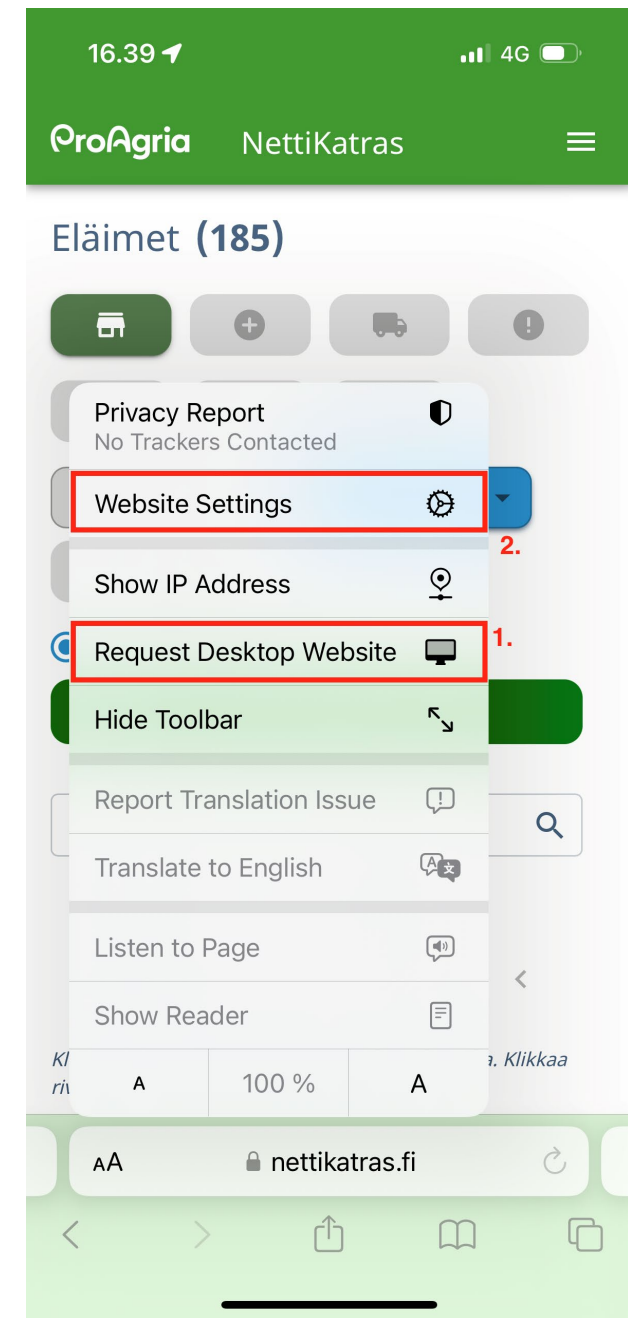

ProAgria

NettiKatras

15.05 kare-test.adalia.fi

431034856 Testitila 1
Tila 431034856
Testitila 1

Eläimet (126)

Osto Poikiminen Siirrot Poisto Punnitus

Ultraäänimittaus Villa-arvostelut Toimenpiteet

Lisää ryhmään

ProAgria

NettiKatras

iPhonella

Kun NettiKatras on auki iPhonen Safari-selaimessa (oletuksena käytössä), paina osoiterivillä näkyvää "AA".

Valitse avautuvasta valikosta kohta 1, jos haluat katsella auki olevaa sivun työpöytäversiota. Kun lataat sivun uudelleen tai avaat jonkin toisen sivun, työpöytäversio poistuu käytöstä.