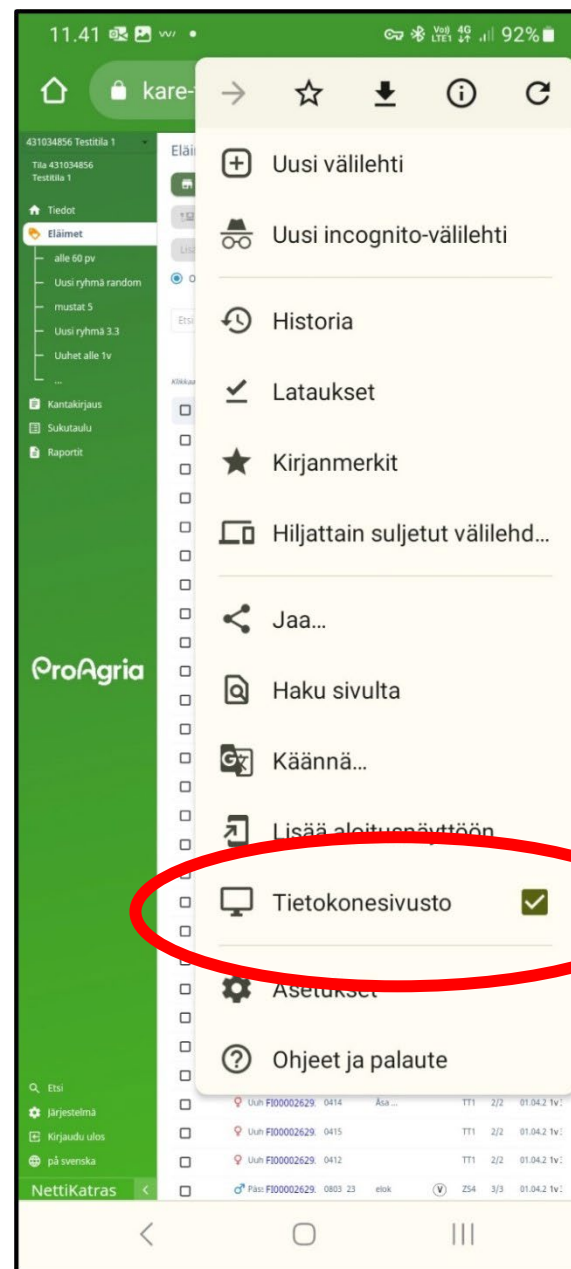

ProAgria

NettiKatras

Mobiiliversiön näyttönäkymä

9/2024

Etsi selaimen asetusvalikko

(kolme pistettä tai viivaa
näytön ylä- tai alareunassa)

Jos asetussivustoa ei näy,
mene sivun yläreunaan ja
hivuta sormea näytöllä
alaspäin. Tällöin sivuston
osoiterivi ja asetussivusto
tulevat näkyviin.

Napsautettuasi valikon auki, etsi painike ”Tietokonesivusto” ja paina sitä.

Näkymä muuttuu mobiili-näkymäksi, jolloin käytöstä tulee helpompaa.

Näyttöä saa tarpeen vaatiessa suuremmaksi tai pienemmäksi hivuttamalla kahta sormea näytöllä lähemmäs tai kauemmas toisistaan.